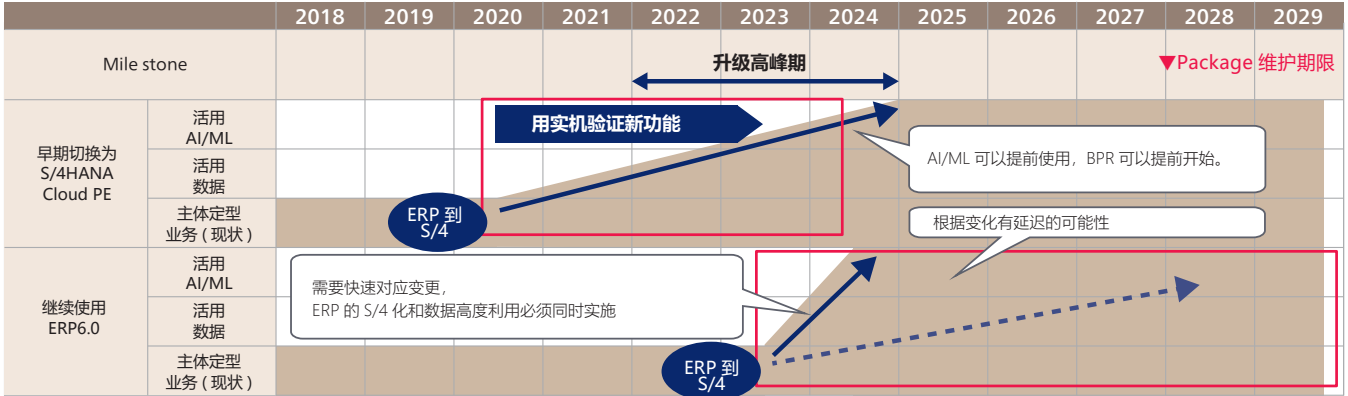

# ABeam Cloud Conversion Express Factory for SAP S/4HANA Private Cloud Edition

时代正走向Digital Native。ABeam Cloud致力于为变革奠定基础

## Conversion Factory，为什么现在需要？

为了促进数字化的发展，需要积极的将Digital技术元素融入基于系统业务的创新。软件开发商也公开了在多个功能中使用AI自动处理的发展蓝图，功能依次强化。提前迁移到SAP S/4HANA Cloud PE作为Digital业务运营管理的核心，对这些变化进行阶段性的/新的应对。

## Conversion Factory的效果

使用系统转换方法进行SAP S/4HANA Cloud PE迁移需要至少4次Sandbox、开发机、测试机和生产机，含演练需要5-6次的转换。这些一系列的工作和Add-on 修该程序，包含许多简单且数量庞大的任务。因此，为每个项目都安排专用资源投闲置散。