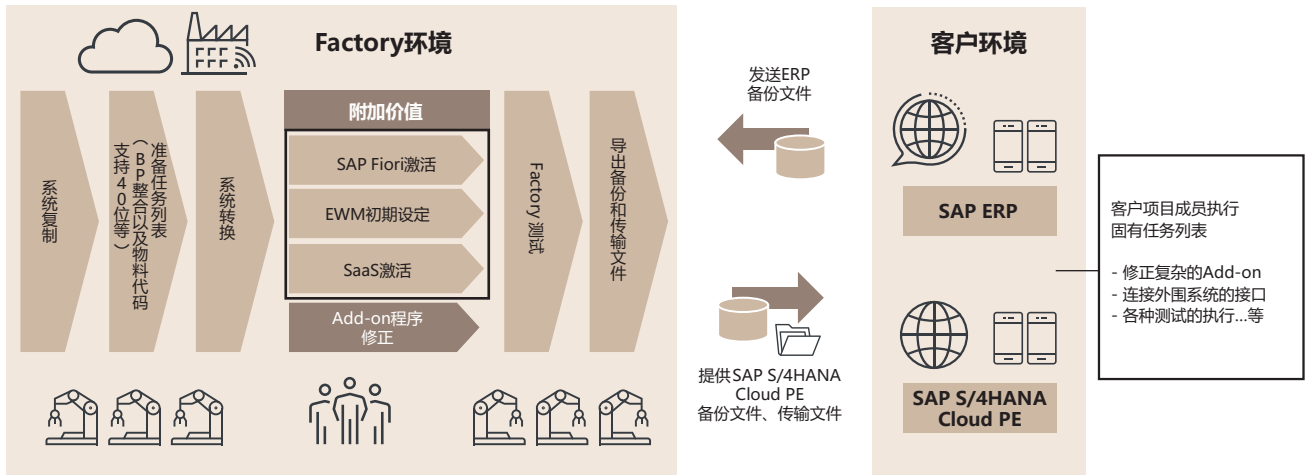

SAP S/4HANA Cloud PE转化缩短时间的要点

ABeam Cloud Conversion Express Factory for SAP S/4HANA Cloud PE按照程式化步骤, 通过在专业工厂处理大量的定制和数据转换工作, 提供短期、低成本和高品质的服务。

通过使用此服务, 转化和修改Add-on减少所需的人员, 可以缩短SAP S/4HANA Cloud PE迁移项目的工期。

※初次构建Sandbox环境可以在两个月内完成。

Factory Task的概述和客户项目合作的构想

- ☑ 把客户的生产机拷贝到ABeam Cloud, 我们公司Factory的专业人员会进行向SAP S/4HANA Cloud PE的转换。
- ☑ 作业完成后的环境会以备份文件和传输文件的形式提供。
- ☑ 本公司还提供激活Fiori应用程序以及EWM的初始设置和SaaS应用程序的激活等可选服务。(作为付费选项提供)

服务对象

- ☑ ABeam Cloud Conversion Express Factory for SAP S/4HANA Cloud PE以系统导入中常用的模块以及可单纯替换的代码修改等, 作为对象范围会有程序化批量处理的预期效果, 而范围外的对应可以在项目中进行完善。
- ☑ 初次构筑Sandbox机后, 根据需求, 包含生产机的各个环境转换都可以支持。