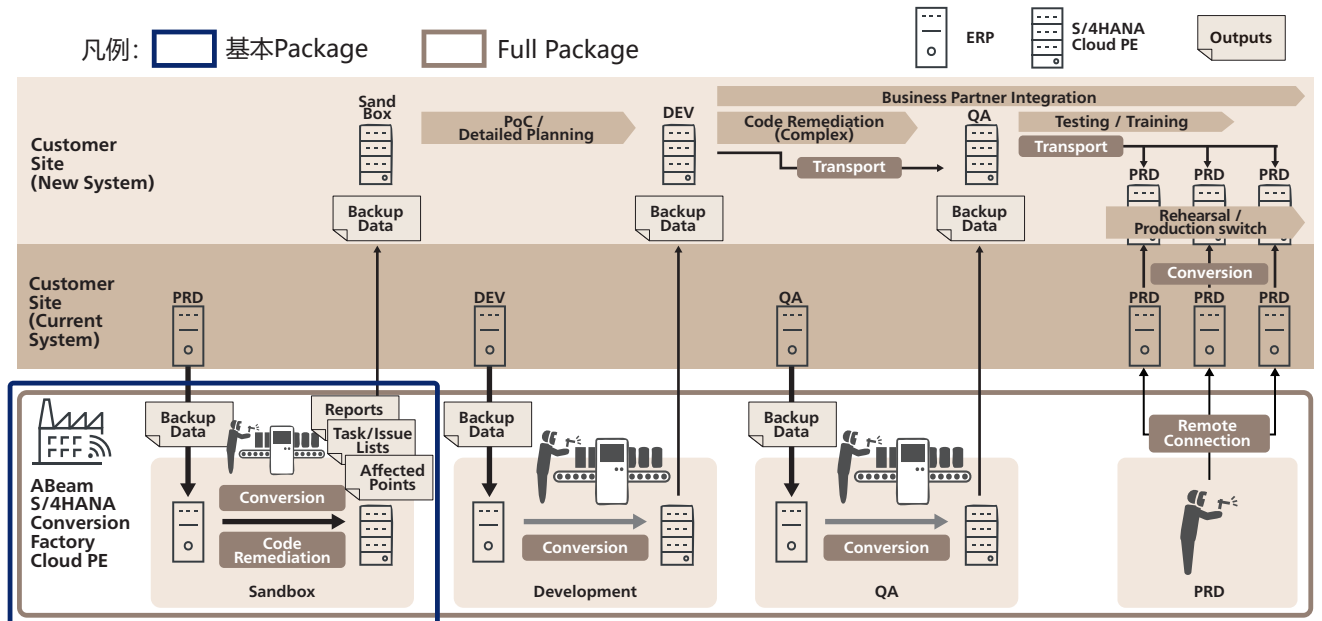

参考价格

基本Package: 600,000RMB (含Cloud 256CB × 1个环境)

Full Package: 1,800,000RMB (含Cloud 256CB × 3个环境)

※Full Package 包含基本范围。如基本Package 实施后需扩展到Full Package 时, 将会收取差额费用。

Schedule

首次访问SAPS/4HANA Cloud PE 环境, 基本Package 为8周

Full Package 24~32 周可实现正式上线

ABeam Consulting (Shanghai) Co., Ltd.

电话: 86 21 3303 9510

邮箱: contactchina@abeam.com

官网: <https://cn.abeam.com/cn/zh>