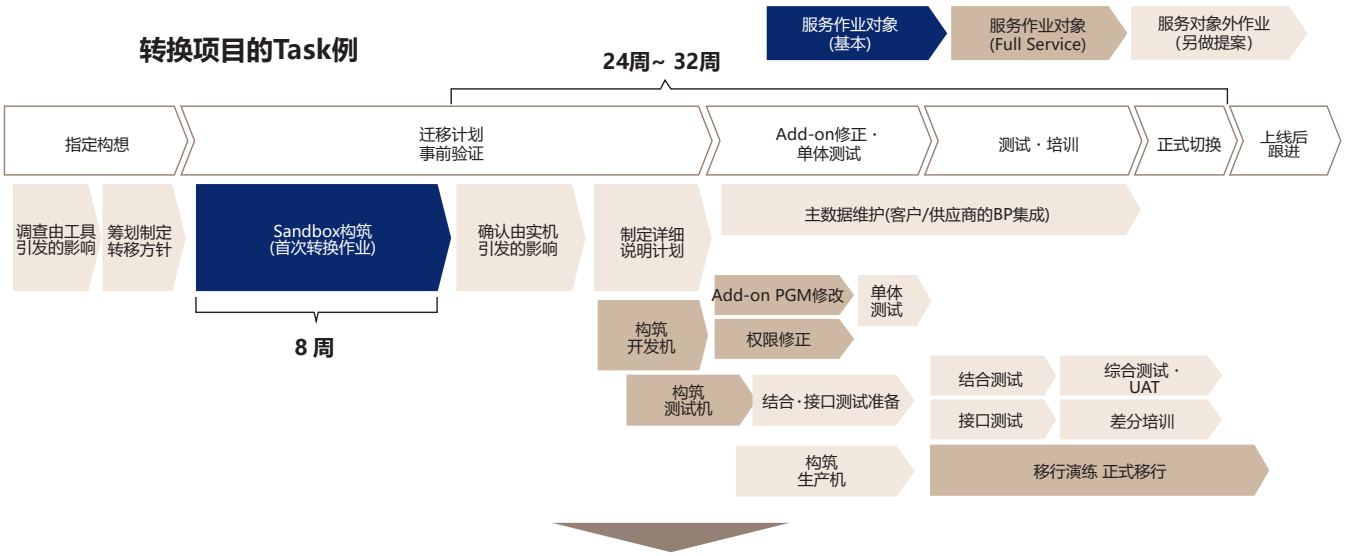

# ABeam Cloud Conversion Express Factory for SAP S/4HANA Private Cloud Edition

时代正走向Digital Native。ABeam Cloud致力于为变革奠定基础

## Conversion Factory，为什么现在需要？

为了促进数字化的发展，需要积极的将Digital技术元素融入基于系统业务的创新。软件开发商也公开了在多个功能中使用AI自动处理的发展蓝图，功能依次强化。提前迁移到SAP S/4HANA Cloud PE作为Digital业务运营管理的核心，对这些变化进行阶段性的/新的应对。

## Conversion Factory的效果

使用系统转换方法进行SAP S/4HANA Cloud PE迁移需要至少4次Sandbox、开发机、测试机和生产机，含演练需要5-6次的转换。这些一系列的工作和Add-on 修该程序，包含许多简单且数量庞大的任务。因此，为每个项目都安排专用资源投闲置散。